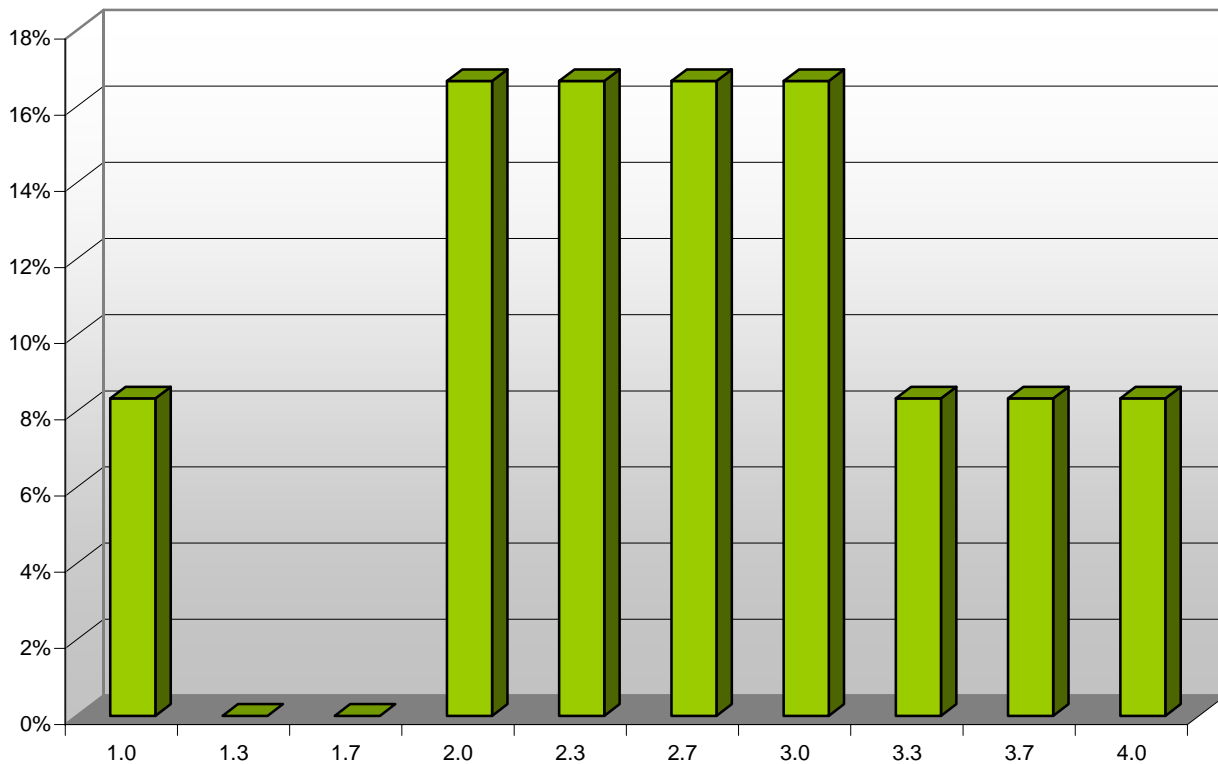

Notenverteilung SS 08 – Hauptstudium (Diplom): Ökonometrie

Wertetabelle:

Note	Anzahl	Anteil (%)
1,0	1	8%
1,3	0	0%
1,7	0	0%
2,0	2	17%
2,3	2	17%
2,7	2	17%
3,0	2	17%
3,3	1	8%
3,7	1	8%
4,0	1	8%
Σ	12	100%
Mittelwert der bestandenen Klausuren: 2,67		
Mittelwert aller geschriebenen Klausuren: 2,67		
Nicht bestanden: 0,00%		